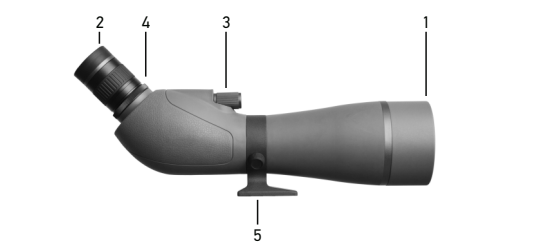

Gözlem teleskopunun kullanılması:
Göz merceğinin içinden bakın ve görüşünüzü odaklamak için odaklama düğmesinin her iki yönden birine çevirin. Gözlemlenen nesneye yakınlaşmak veya nesneden uzaklaşmak için yakınlaştıрма ayar halkasını çevirin. Uygun büyüme oranını seçtikten sonra görüşünüzü yeniden odaklayın. Kit içine dahil edilmiş olanla aynı taşıma kapasitesine sahip olan tüm tripodları kullanabilirsiniz. Kit içeriği: gözlem teleskopu, göz merceği, objektif merceğ kapakları ve metal masa üstü tripod, kese, temizleme bezi, kullanım kılavuzu ve garanti fişi.

Garanti: ömür boyu. Daha ayrıntılı bilgi için web sitemizi ziyaret edebilirsiniz: www.levenhuk.eu/warranty

Üretici, ürün serisinde ve teknik özelliklerinde önceden bildirimde bulunmaksızın değişikliklik yapma hakkını saklı tutar.

BLAZE PLUS

Levenhuk Spotting Scopes

EN	User Manual	LT	Vartotojo instrukcija
BG	Ръководство за потребителя	LV	Lietošanas pamācība
CZ	Návod k použití	PL	Instrukcja obsługi
DE	Bedienungsanleitung	PT	Manual do usuário
EE	Kasutusjuhend	RO	Manual de utilizare
ES	Guía del usuario	RU	Инструкция по эксплуатации
FR	Manuel de l'utilisateur	SK	Návod na používanie
HU	Használati útmutató	SR	Uputstvo za korisnike
IT	Guida all'utilizzo	TR	Kullanım kılavuzu

Levenhuk Inc. (USA): 928 E 124th Ave. Ste D, Tampa, FL 33612, USA, +1 813 468-3001, contact_us@levenhuk.com
Levenhuk Optics s.r.o. (Europe): V Chotejně 700/7, 102 00 Prague 102, Czech Republic, +420 737-004-919, sales-info@levenhuk.cz
Levenhuk® is registered trademark of Levenhuk, Inc.
© 2006–2023 Levenhuk, Inc. All rights reserved.
www.levenhuk.com
20230220

EN	Spotting scope parts	BG	Компоненти на зрительната труба
1	Objective lens	1	Леща на обектива
2	Eyepiece	2	Окуляр
3	Focus knob	3	Бутон за фокусиране
4	Zoom adjustment ring	4	Пръстен за регулиране на увеличението
5	Threaded tripod adapter	5	Адаптер за триножника с резба

CZ	Součástí dalekohledu	DE	Komponenten des Spektivs
1	Objektiv	1	Objektivlinse
2	Okulár	2	Okular
3	Zaostřovací šroub	3	Fokussierknopf
4	Kroužek regulace přiblížení	4	Vergrößerungseinstellung
5	Závitový adaptér na stativ	5	Stativgewinde

EE	Vaatetoru osad	ES	Partes del catalejo
1	Objektivi	1	Objetivo
2	Okulaar	2	Ocular
3	Fokussnapp	3	Mando de enfoque
4	Súmmi reguleerimisrõngas	4	Anillo de ajuste del zoom
5	Keermega koljalajg-stativi adapter	5	Adaptados del tripode a rosca

FR	Schéma de télescope	HU	A figyelőtvésző részei
1	Lentille de l'objectif	1	Objektívlencse
2	Oculaire	2	Szemlencse
3	Bouton de mise au point	3	Fókuszállító gomb
4	Molette d'ajustement du zoom	4	Zoom állítógyűrű
5	Adaptateur de filetage pour trépied	5	Menetes, háromlábú állványra szerelhető adapter

IT	Parti del carnocchiale	LT	Žiūrono dalys
1	Lente dell'obiettivo	1	Objektyvas
2	Oculare	2	Okuliaras
3	Mansopla di messa a fuoco	3	Fokussavimo rankenėlė
4	Anello di regolazione dello zoom	4	Priartinimo regulavimo žiedas
5	Connettore filettato per il treppiede	5	Srieginis trikojo adapteris

LV	Tālskata sastāvdaļas	PL	Budowa lunety
1	Objektīvs	1	Soczewka obiektywowa
2	Okulārs	2	Okular
3	Fokussēšanas rokturis	3	Pokręto ustawiania ostrości
4	Mēroga regulāšana	4	Pierścień regulacji powiększenia
5	Vitnes adapteris statīvam	5	Gwint do mocowania statywu

PT	Partes da luneta	RO	Părțile lunetei
1	Lente de obiectiv	1	Obiectiv
2	Ocular	2	Ocular
3	Roda de foc	3	Rotiță focalizare
4	Anel de ajusté do zoom	4	Inel reglare zoom
5	Adaptador do tripé rosqueável	5	Filet prindere trepied

RU	Устройство трубы	SK	Časti spektivu
1	Объектив	1	Sočivka objektívu
2	Окуляр	2	Okulár
3	Колесо фокусировки	3	Regulátor zaostrovania
4	Регулятор масштабирования	4	Kružok na nastavenie zoomu
5	Резьбовой адаптер для штатива	5	Adapter statívu so závitom

SR	Delovi dalekozora	TR	Gözlem teleskopu parçaları
1	Sočiva objektivna	1	Objektif merceği
2	Okular	2	Göz merceği
3	Dugme za izoštravanje fokusa	3	Ötek düğmesi
4	Prsten za podešavanje uvećanja	4	Yakınlaştıрма ayar halkası
5	Navojni adapter za tronožac	5	Diği tripod adaptörü